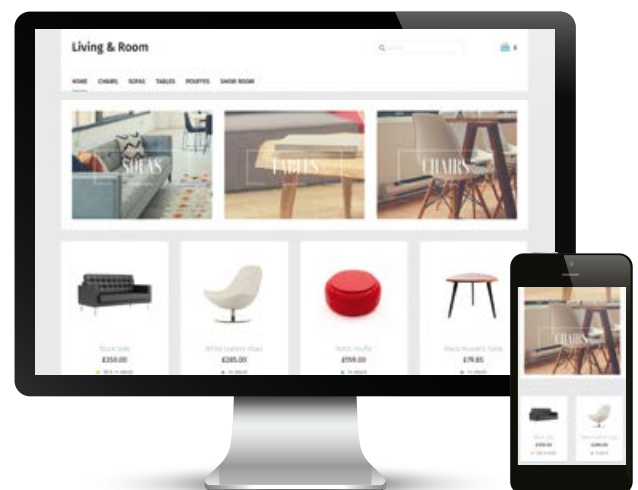

## EINFACH, SICHER UND EFFEKTIV

Mit den Webshop-Lösungen von der Telekom können Sie sofort von mehr Umsatz und Kundenbindung profitieren. Erschließen auch Sie sich diesen wichtigen Verkaufskanal – ganz ohne eigene Programmierkenntnisse: Viele attraktive Designvorlagen (nach dem Drag & Drop-Prinzip anpassbar) sowie professionelle Bezahl- und Versandoptionen stehen bereit! Alle Shop-Inhalte werden auf jedem Endgerät ganz automatisch optimal angezeigt. Und die Anbindung an die wichtigsten Marktplätze und Portale ist ebenso dabei wie das sichere Hosting in Rechenzentren der Telekom in Deutschland.

## DREI WEBSHOP-PAKETE FÜR JEDEN BEDARF

**Webshop S** – perfekt für Einsteiger in den Online-Handel

**Webshop M** – die Basis für eine erfolgreiche Vermarktung

**Webshop L** – optimiert für Umsatzwachstum mit Amazon, eBay, POS

**Attraktive Designvorlagen, professionelle Bezahl- und Versandoptionen, Anbindung an Warenwirtschafts- und Kassensysteme:** Mit dem Webshop setzen Sie Ihre Produkte optimal in Szene.