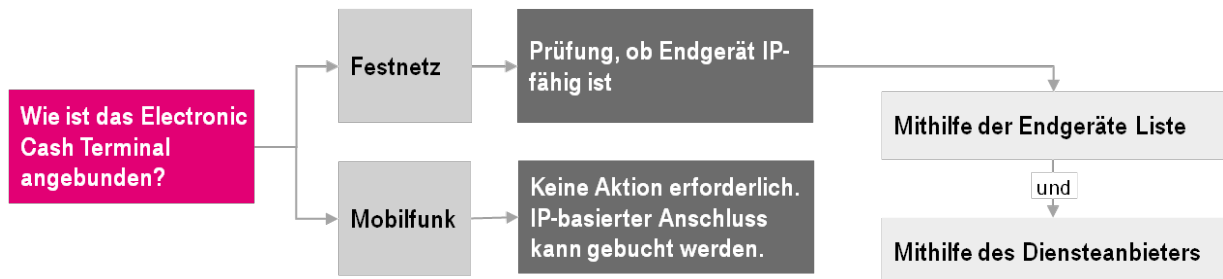

LISTE IP-FÄHIGER ELECTRONIC CASH TERMINALS STAND 10/2016

Anwendungshinweis

- Festnetzanschluss
 - 1) Ist das Electronic Cash auf der Endgeräteliste unten aufgeführt, so handelt es sich nach unseren Informationen um ein grundsätzlich hardwareseitig IP-fähiges Endgerät.
 - 2) Erforderlich ist weiterhin, dass die IP-Fähigkeit auch softwareseitig gegeben ist.
 - 3) Bitte kontaktieren Sie daher Ihren Diensteanbieter, um mit ihm abzustimmen, ob das von Ihnen verwendete Gerät tatsächlich IP-fähig ist und ob auch die softwareseitigen Voraussetzungen gegeben sind bzw. ob und wie diese hergestellt werden können.
 - 4) Die Telekom übernimmt keine Haftung, sollte entgegen der vom Hersteller vorgelegten Informationen tatsächlich doch keine Kompatibilität gegeben sein.
- Anbindung über Mobilfunk - Keine Aktion erforderlich

Hardwareseitig IP-fähige Electronic Cash Terminals

Die Endgeräte Liste erhebt keinen Anspruch auf Vollständigkeit und Richtigkeit und wird regelmäßig aktualisiert. Zudem kann ein Terminal unterschiedliche Hardware- und Software-Stände hinsichtlich der IP-Fähigkeit aufweisen. Daher kann keine verbindliche Aussage über die IP-Fähigkeit der genannten Geräte getroffen werden. Die finale Eignungsprüfung kann ausschließlich durch den Diensteanbieter erfolgen. Sollte ein Gerät nicht IP-fähig sein, wird im Regelfall der Diensteanbieter eine Umkonfiguration oder ein Austausch des Electronic Cash Terminals kurzfristig veranlassen.