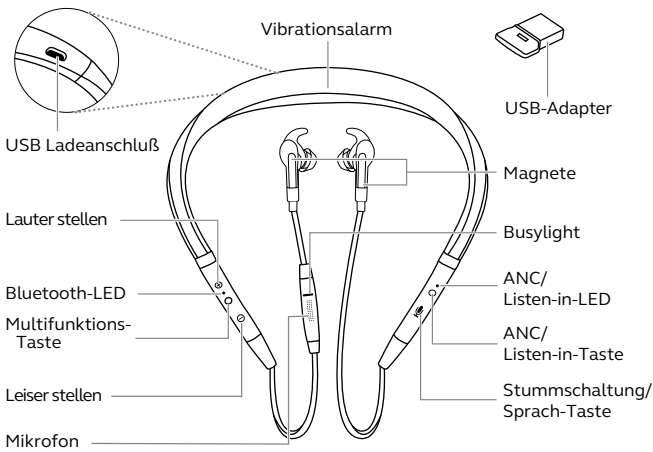

Gebrauchsanleitung

Integriertes Busylight –
Informiert Kollegen, dass Sie ungestört arbeiten wollen.

Kopfhörer mit Magneten –
Bei Nichtbenutzung lassen sich die magnetischen Kopfhörer bequem zusammenklicken.

	Leistungsmerkmale	Vorteile	Jabra Evolve 75e
Konnektivität	Jabra Link 370 USB Adapter	Schnurlose Reichweite von bis zu 30 m mit PCs und bis zu 10 m mit Smartphones	●
	Dual Bluetooth®-Konnektivität mit PCs, Smartphones und Tablet-PCs	Gleichzeitige Dual-Bluetooth®-Konnektivität mit zwei Bluetooth®-fähigen Endgeräten	●
	Zertifizierungen	Skype for Business, Cisco, Avaya und weitere	●
Audio	Mikrofon	Noise Cancellation Technologie zur Unterdrückung von Umgebungsgläuschen mit drei Mikrofonen	●
	Erstklassige aktive Geräuschunterdrückung (ANC)	Filtert Hintergrundgeräusche auf Knopfdruck	●
Einfache Bedienung	Wiederaufladbarer Akku	Bis zu 14 Stunden Akkulaufzeit	●
	Kopfhörer mit Magneten	Pausieren Sie die Musikwiedergabe oder beenden Sie das Gespräch, indem Sie die Kopfhörer über die Magnete verbinden	●
	Busylight	Integriertes Busylight im Mikrofongehäuse informiert Kollegen, dass Sie ungestört arbeiten wollen.	●
	Audiosteuerung	Anrufe annehmen/beenden – Anrufe ablehnen – Lautstärkeregelung – Track-Steuerung* – Musik abspielen/pausieren*	●
	Listen-In	ANC-Taste lange drücken, um die Umgebung wahrzunehmen ohne die Kopfhörer abnehmen zu müssen	●
	Zubehör	3 Paar EarGels™, 3 Paar EarWings	●

Kompatibilität Informationen zur Kompatibilität finden Sie unter Jabra.com/de

*Nur für mobile Endgeräte