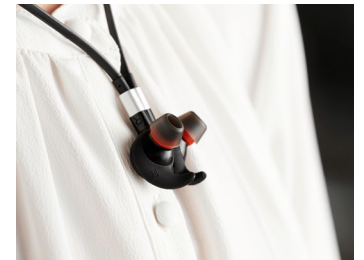

Gebrauchsanleitung

Integriertes Busylight –
Informiert Kollegen, dass Sie ungestört arbeiten wollen.

Kopfhörer mit Magneten –
Bei Nichtbenutzung lassen sich die magnetischen Kopfhörer bequem zusammenklicken.

	Leistungsmerkmale	Vorteile	Jabra Evolve 75e
Konnektivität	Jabra Link 370 USB Adapter	Schnurlose Reichweite von bis zu 30 m mit PCs und bis zu 10 m mit Smartphones	●
	Dual Bluetooth®-Konnektivität mit PCs, Smartphones und Tablet-PCs	Gleichzeitige Dual-Bluetooth®-Konnektivität mit zwei Bluetooth®-fähigen Endgeräten	●
	Zertifizierungen	Skype for Business, Cisco, Avaya und weitere	●
Audio	Mikrofon	Noise Cancellation Technologie zur Unterdrückung von Umgebungsgläuschen mit drei Mikrofonen	●
	Erstklassige aktive Geräuschunterdrückung (ANC)	Filtert Hintergrundgeräusche auf Knopfdruck	●
Einfache Bedienung	Wiederaufladbarer Akku	Bis zu 14 Stunden Akkulaufzeit	●
	Kopfhörer mit Magneten	Pausieren Sie die Musikwiedergabe oder beenden Sie das Gespräch, indem Sie die Kopfhörer über die Magnete verbinden	●
	Busylight	Integriertes Busylight im Mikrofongehäuse informiert Kollegen, dass Sie ungestört arbeiten wollen.	●
	Audiosteuerung	Anrufe annehmen/beenden – Anrufe ablehnen – Lautstärkeregelung – Track-Steuerung* – Musik abspielen/pausieren*	●
	Listen-In	ANC-Taste lange drücken, um die Umgebung wahrzunehmen ohne die Kopfhörer abnehmen zu müssen	●
	Zubehör	3 Paar EarGels™, 3 Paar EarWings	●

Kompatibilität Informationen zur Kompatibilität finden Sie unter Jabra.com/de

*Nur für mobile Endgeräte