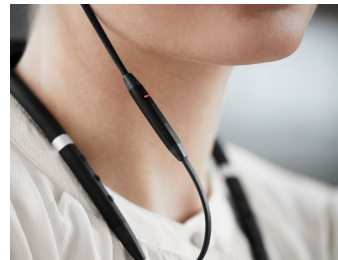

Gebrauchsanleitung

Integriertes Busylight –
Informiert Kollegen, dass Sie ungestört arbeiten wollen.

Kopfhörer mit Magneten –
Bei Nichtbenutzung lassen sich die magnetischen Kopfhörer bequem zusammenklicken.

	Leistungsmerkmale	Vorteile	Jabra Evolve 75e
Konnektivität	Jabra Link 370 USB Adapter	Schnurlose Reichweite von bis zu 30 m mit PCs und bis zu 10 m mit Smartphones	●
	Dual Bluetooth®-Konnektivität mit PCs, Smartphones und Tablet-PCs	Gleichzeitige Dual-Bluetooth®-Konnektivität mit zwei Bluetooth®-fähigen Endgeräten	●
	Zertifizierungen	Skype for Business, Cisco, Avaya und weitere	●
Audio	Mikrofon	Noise Cancellation Technologie zur Unterdrückung von Umgebungsgläuschen mit drei Mikrofonen	●
	Erstklassige aktive Geräuschunterdrückung (ANC)	Filtert Hintergrundgeräusche auf Knopfdruck	●
Einfache Bedienung	Wiederaufladbarer Akku	Bis zu 14 Stunden Akkulaufzeit	●
	Kopfhörer mit Magneten	Pausieren Sie die Musikwiedergabe oder beenden Sie das Gespräch, indem Sie die Kopfhörer über die Magnete verbinden	●
	Busylight	Integriertes Busylight im Mikrofongehäuse informiert Kollegen, dass Sie ungestört arbeiten wollen.	●
	Audiosteuerung	Anrufe annehmen/beenden – Anrufe ablehnen – Lautstärkeregelung – Track-Steuerung* – Musik abspielen/pausieren*	●
	Listen-In	ANC-Taste lange drücken, um die Umgebung wahrzunehmen ohne die Kopfhörer abnehmen zu müssen	●
	Zubehör	3 Paar EarGels™, 3 Paar EarWings	●

Kompatibilität Informationen zur Kompatibilität finden Sie unter Jabra.com/de

*Nur für mobile Endgeräte