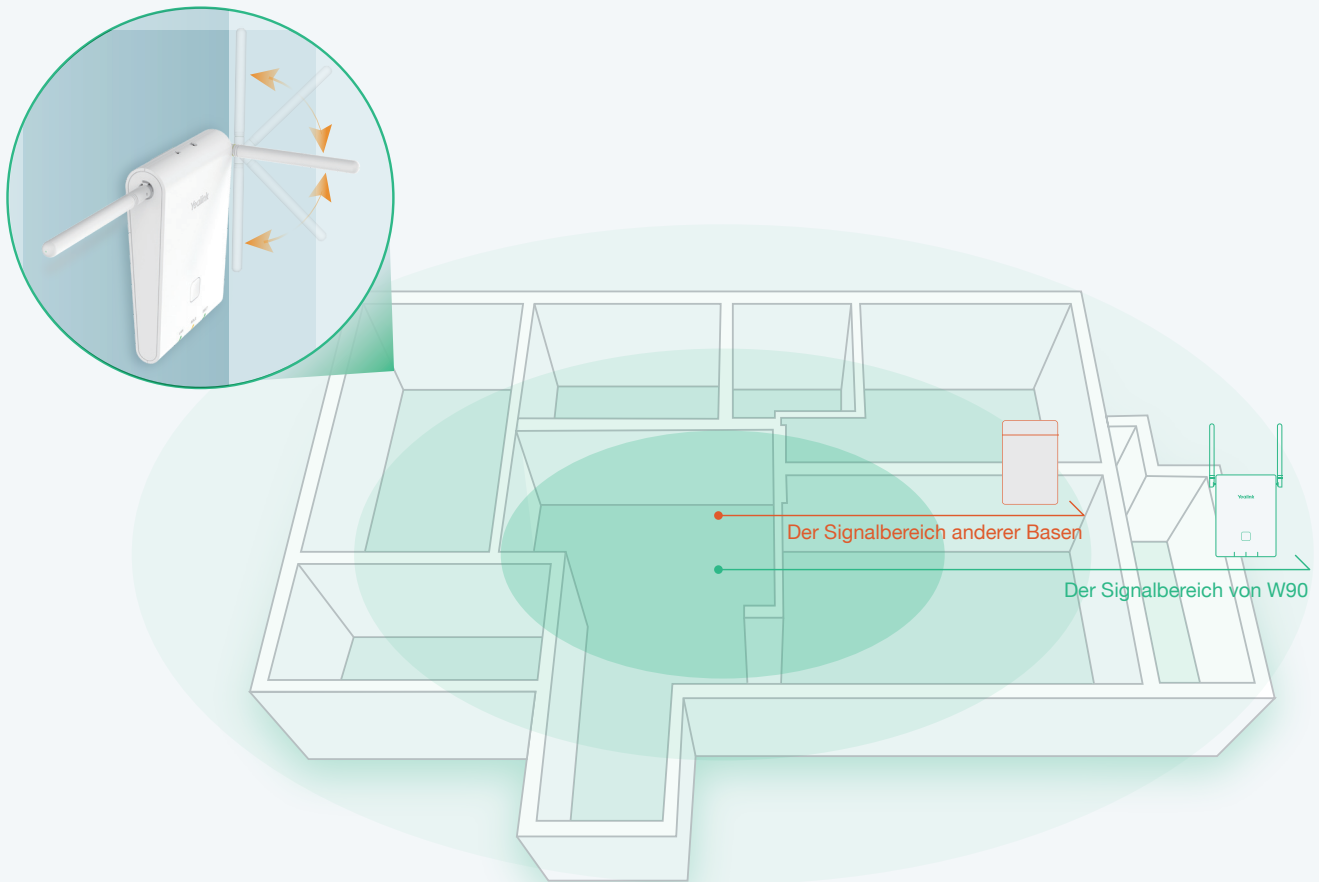

YEALINK W90 DECT IP MULTIZELLEN-SYSTEM

Branchenführende
Roaming-Lösung für
große Reichweite und
mehrere Standorte

Das Yealink W90 DECT IP Multizellen-System besteht aus dem DECT-Manager W90DM und der Basisstation W90B. Dieses System bietet eine nahtlose Übergabe und eine branchenführende Roaming-Lösung für vollständige Szenarien, darunter Lagerhäuser, Krankenhäuser, Hotels, Supermarktketten, Kreuzfahrten, lizenzierte Autohäuser, Büros, Einzelhandelsbetriebe, usw.

Mit stabilem Roaming und einfacher Bereitstellung sorgt das Yealink W90 DECT IP Multizellen-System für flüssige Kommunikation über eine große Reichweite und mehrere Standorte hinweg.

Nahtlose Stabilität

Das Yealink W90 DECT IP Multizellen-System liefert nahtlose Stabilität. Die drehbaren Außenantennen gewährleisten eine größere Signalreichweite, eine industrieweit führende Abdeckung und eine flexible Steuerung für komplexe Gebiete, was bei einem Einsatz mit branchenführender Abdeckung eine Menge und Kosten von Basisstationen spart. In einer schlechten Signalübertragungsumgebung und starken Signalstörungen garantiert der Lan Sync ein stabiles roaming.

Einfacher Einsatz

Das Yealink W90 DECT IP Multizellen-System bietet Anwendern eine einfachere und schnellere Einrichtung: Das DECT Einrichtungsset für schnelle Basislokalisierung, ein IP-Erkennungstool für die schnelle Ermittlung der IP des DM und eine automatische Synchronisierungsebene für ein selbstorganisierendes Netzwerk ohne manuelle Bedienung. Außerdem ist die Massenregistrierung von Mobilteilen durch Importieren eines CSV-Dokuments möglich. Statt komplexer Schritte dauert es bei großen Systemen kürzer von der Bereitstellung bis zur täglichen Verwaltung.